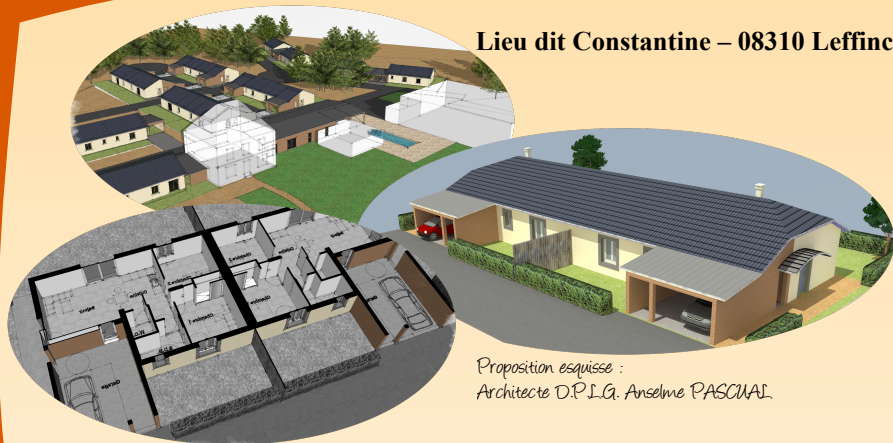

Résidence service Le MAZAGRAN

Une opportunité

Lieu dit Constantine – 08310 Leffincourt

Proposition esquisse :
Architecte D.P.L.G. Anselme PASCUAL

Sécurité

Confort

Animation

Investissement

Un concept novateur basé sur une prestation de résidences senior de qualité.
Un logement de plain pied intégré dans un site sécurisé et équipé.
Vous accédez à un logement à votre dimension :

Un T2 de 50m² – Un T3 de 75 m² ou un T3 de 100m²